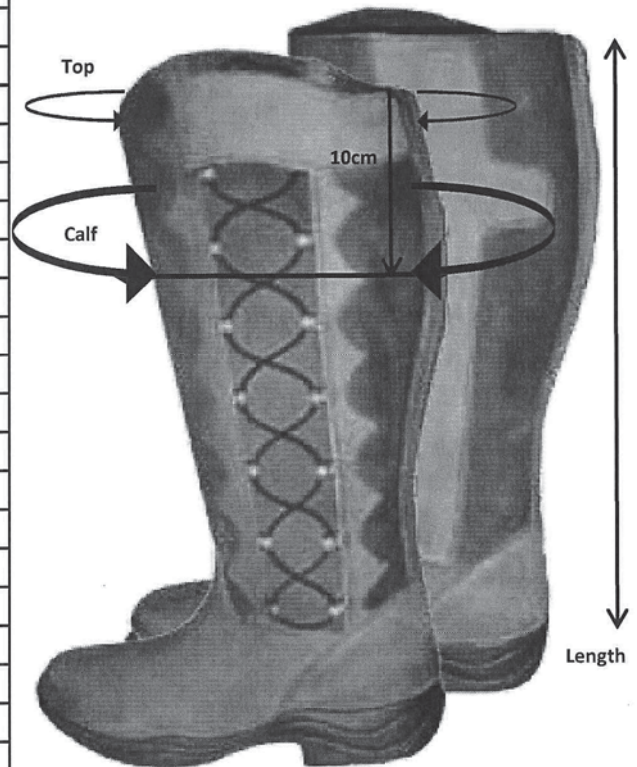

	SIZE	CALF cm	TOP cm	LENGTH cm
FTW092	36	34	34	40.5
REG	37	34.5	35	43
	38	35	36	43.5
	39	35.5	36.5	44
	40	36.5	37	44.5
	41	36.5	37	45
	42	38	37.5	44.5
FTW092	36	36	37	41
WIDE	37	37	38	41.5
	38	38	38.5	42.5
	39	39	39	43
	40	39	40	44
	41	40	42	44
	42	40	42	46
FTW093	36	34	35.5	41
REG	37	34.5	35	41
	38	35	36	42
	39	35	36	42.5
	40	35.5	36	43
	41	36	37	44
	42	36.5	37	44
FTW093	36	36.5	37.5	43
WIDE	37	36.5	37	43.5
	38	37.5	38	44
	39	39	39.5	44
	40	39	40	44
	41	39	40	45
	42	40	41	45.5
FTW094	37	40	40	40
	38	40.5	41	41
	39	41.5	42	41.5
	40	42	42.5	42
	41	43	42.5	43.5
	42	45	45.5	45
	43	45.5	46	45

SCHUMAAKAR BOOT MEASUREMENTS